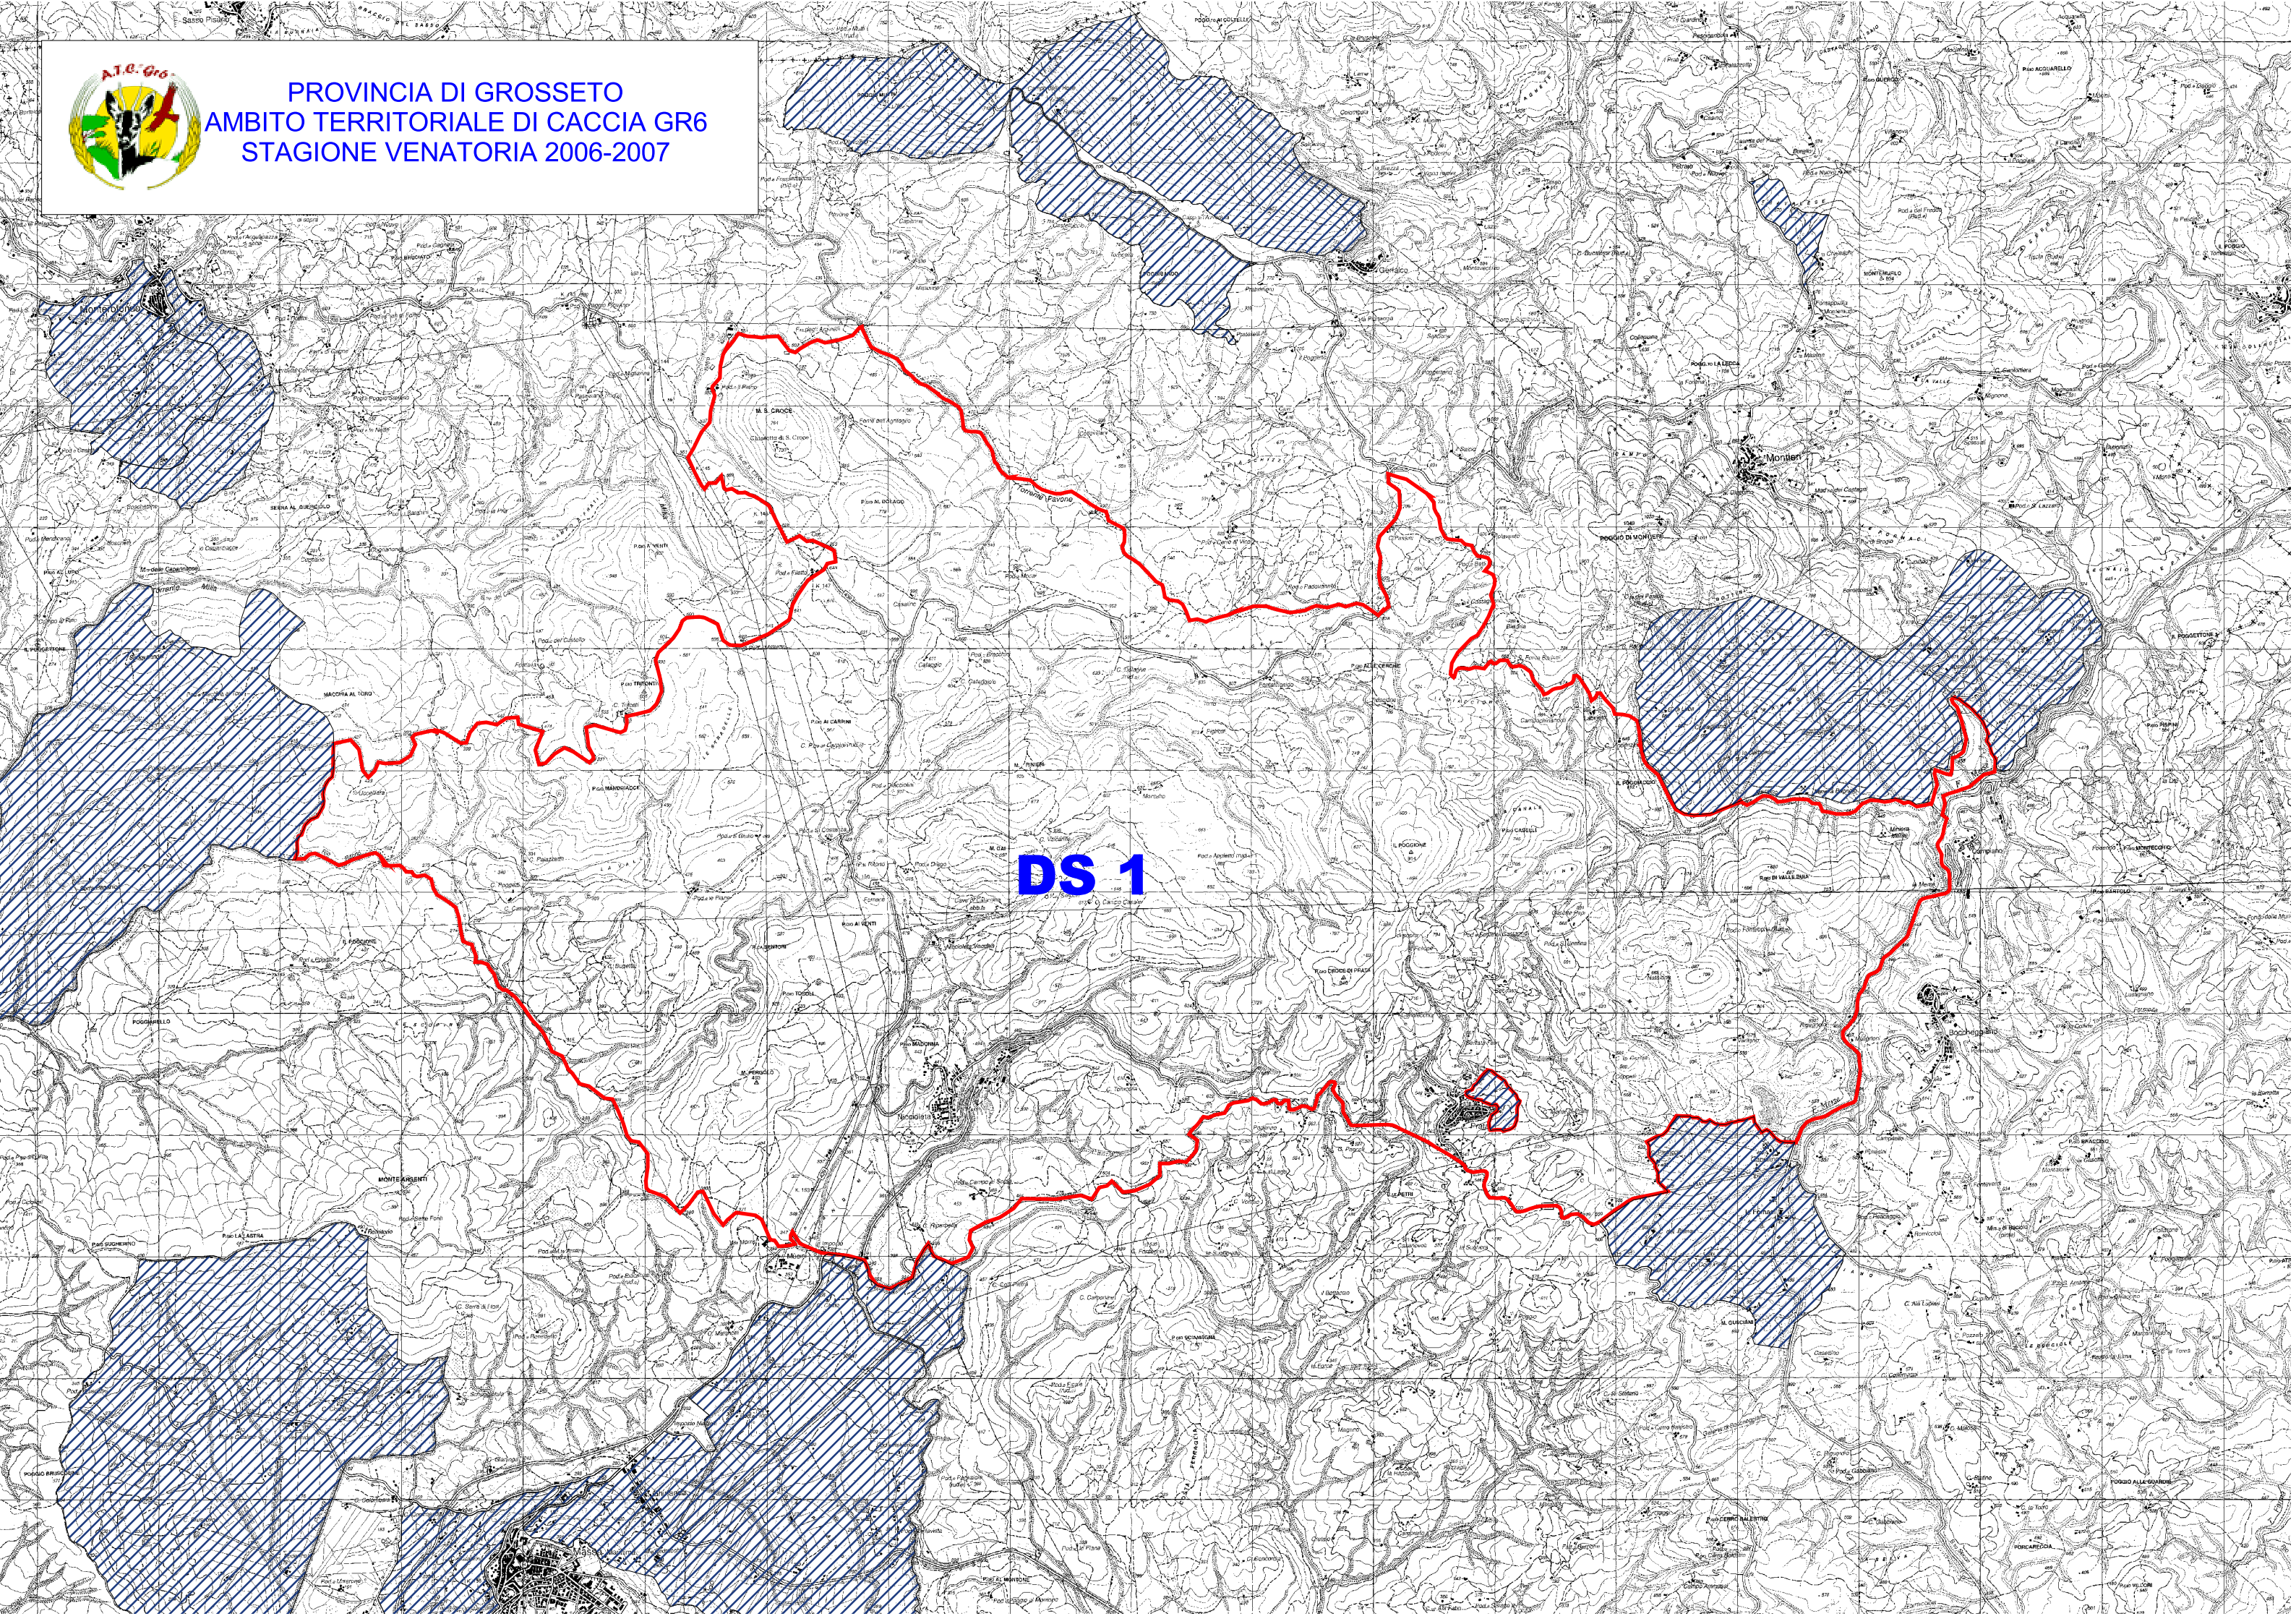

PROVINCIA DI GROSSETO  
AMBITO TERRITORIALE DI CACCIA GR6  
STAGIONE VENATORIA 2006-2007

**DS 1**