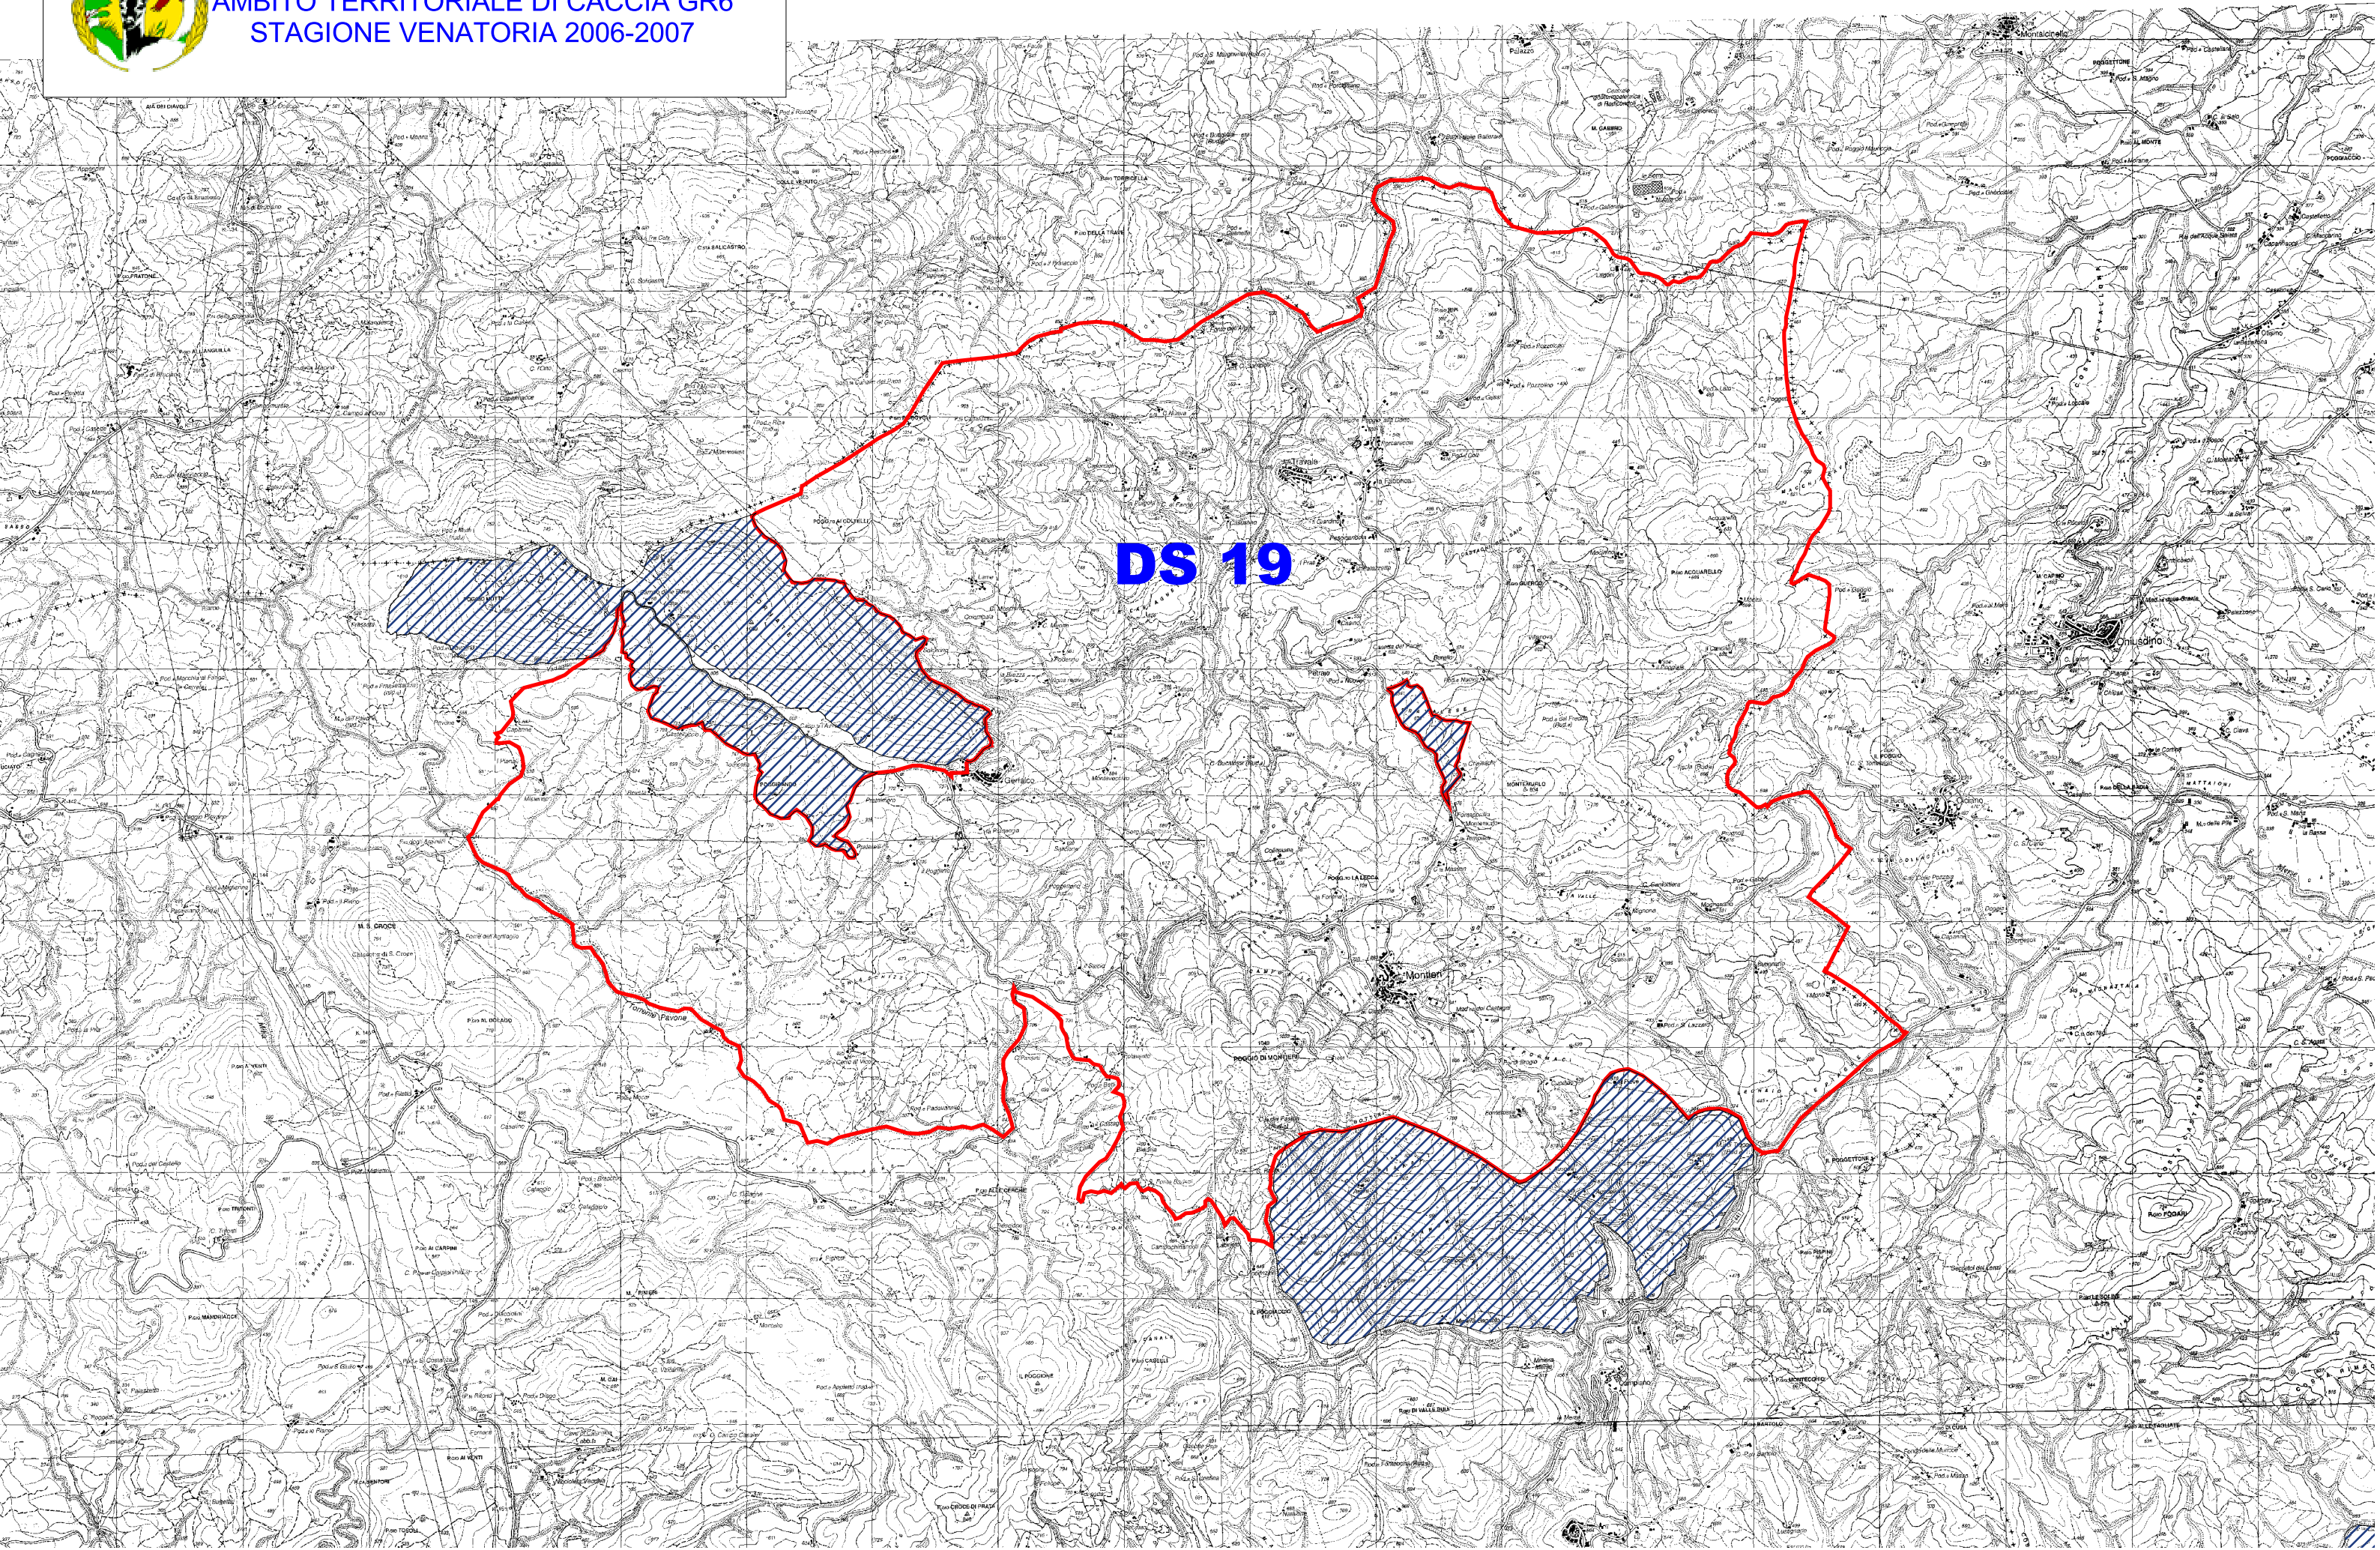

PROVINCIA DI GROSSETO
AMBITO TERRITORIALE DI CACCIA GR6
STAGIONE VENATORIA 2006-2007

DS 19