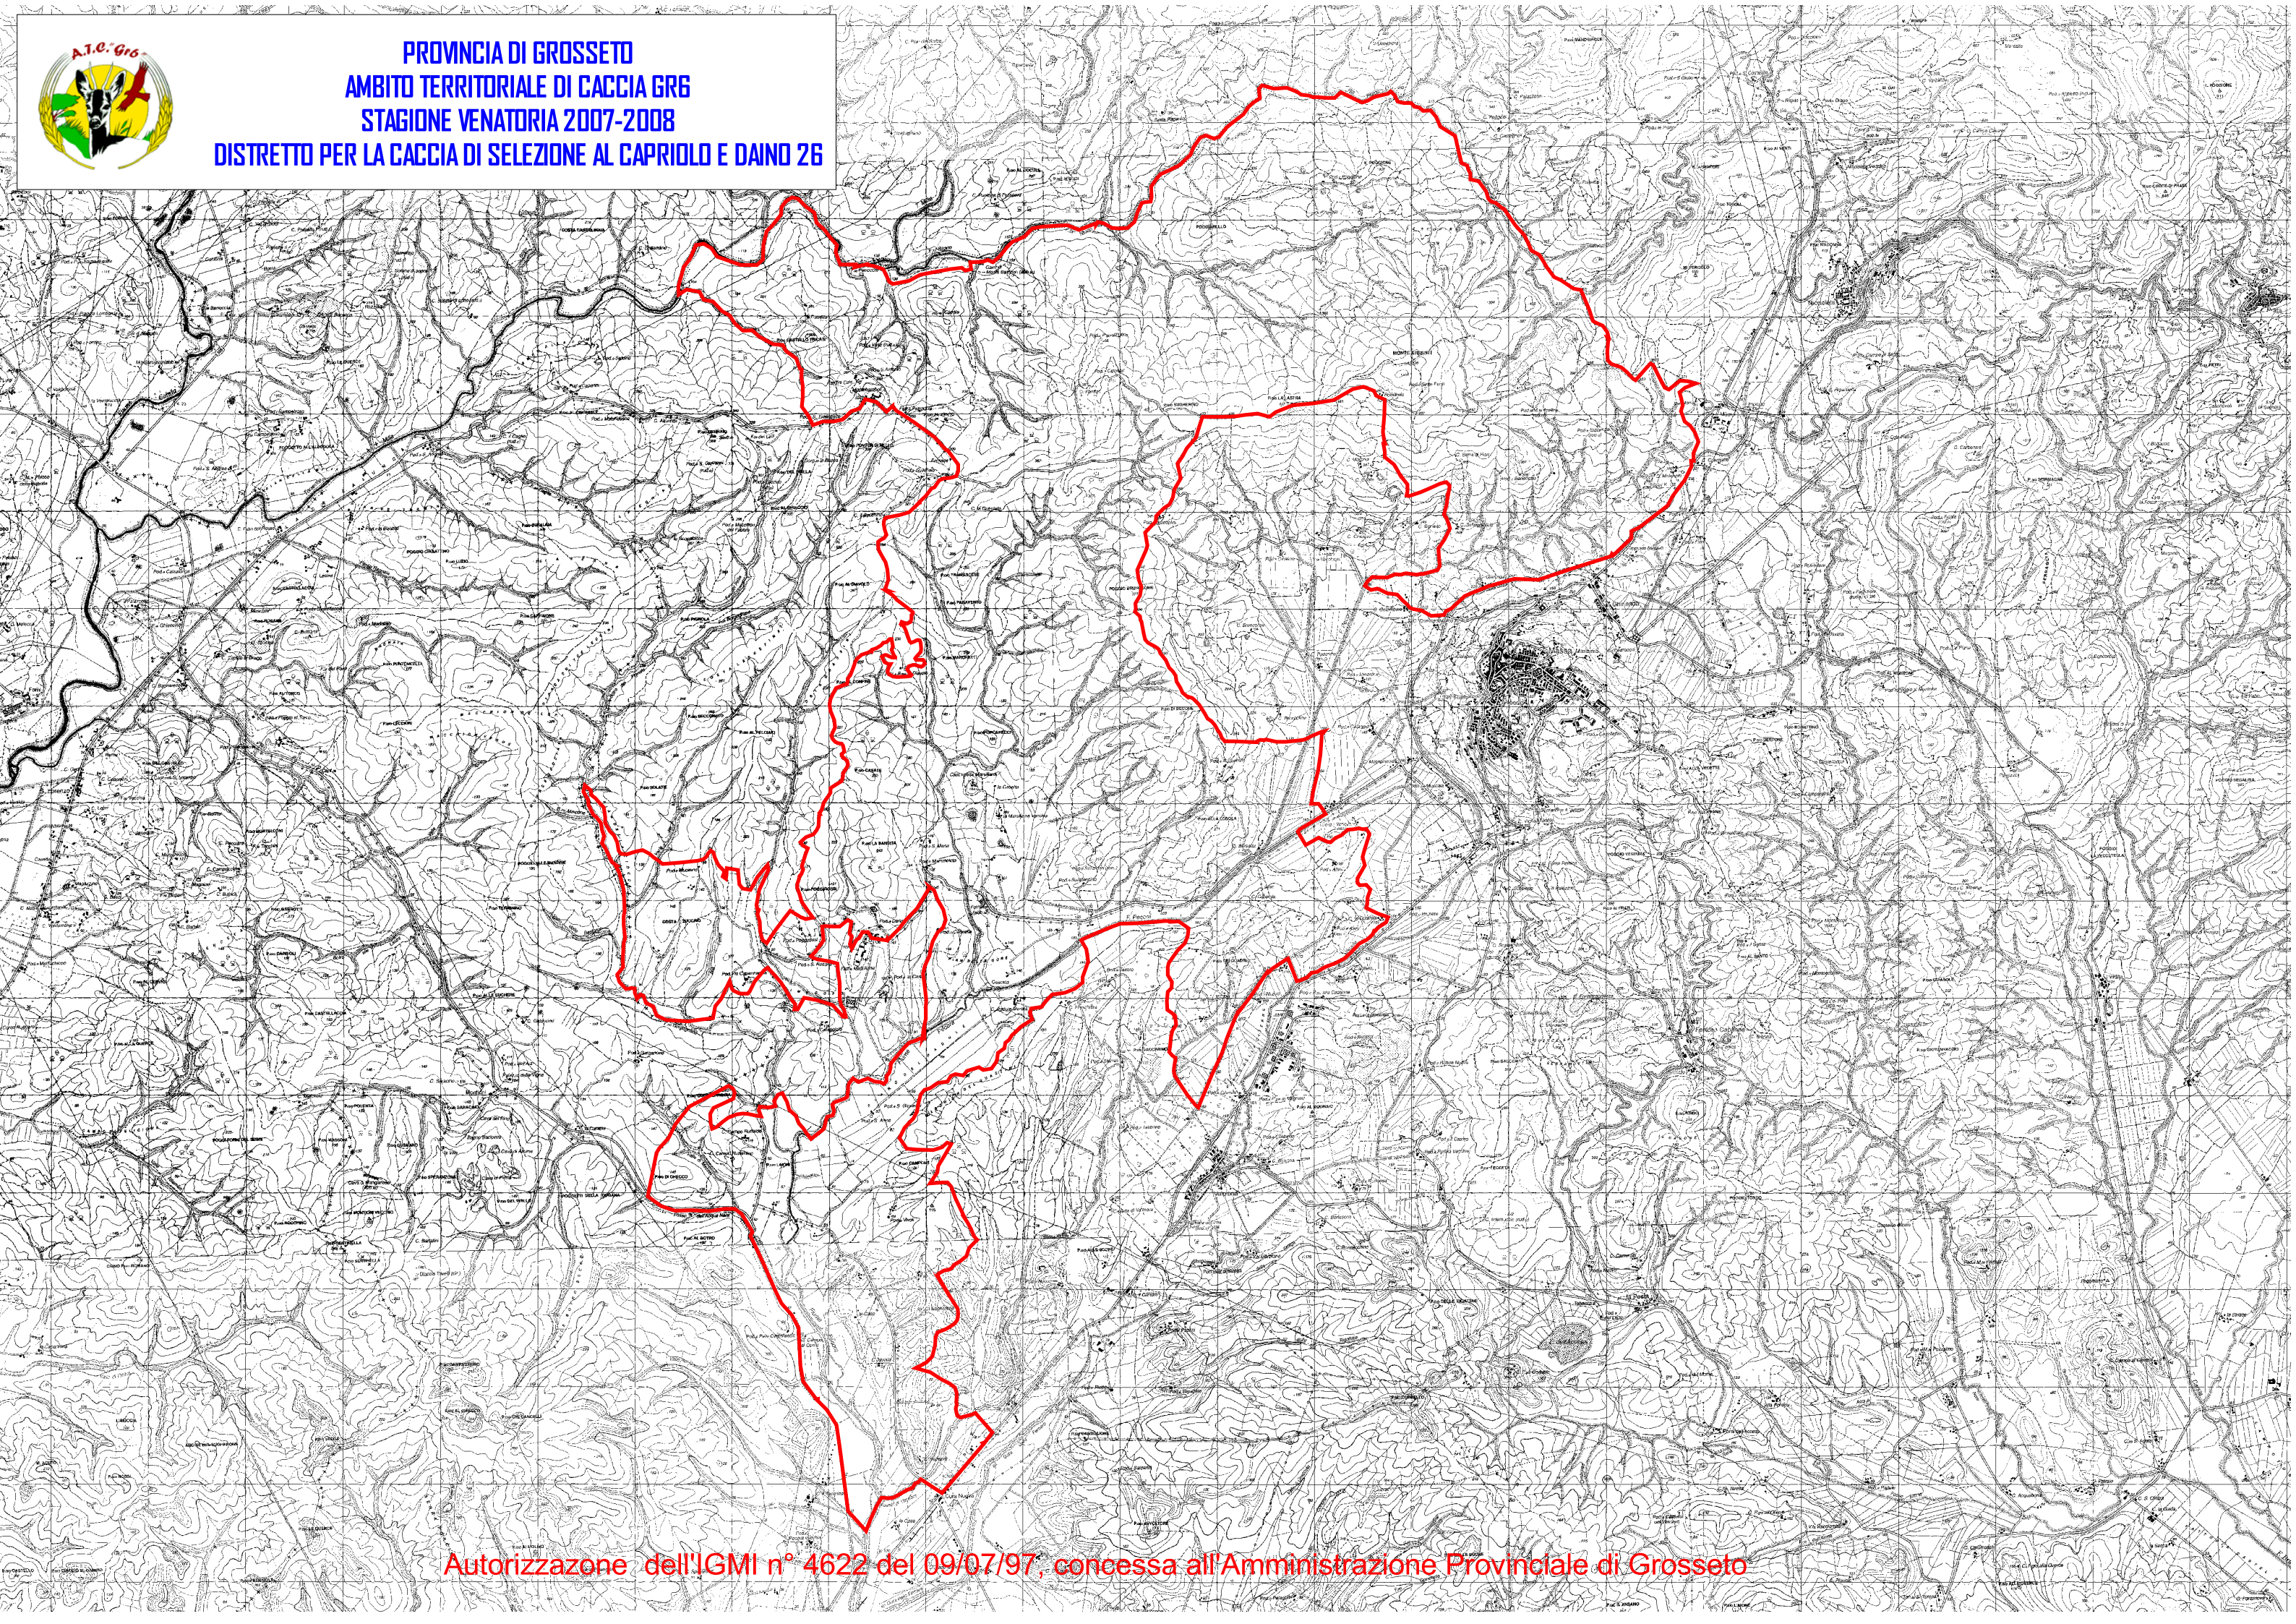

PROVINCIA DI GROSSETO
AMBITO TERRITORIALE DI CACCIA GR6
STAGIONE VENATORIA 2007-2008
DISTRETTO PER LA CACCIA DI SELEZIONE AL CAPRIOLO E DAINO 26

Autorizzazione dell'IGMI n° 4622 del 09/07/97, concessa all'Amministrazione Provinciale di Grosseto